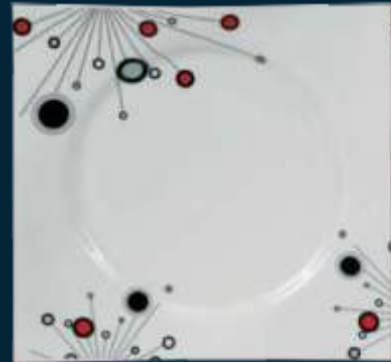

red dot
Dekor TK-880

88-tlg Durable Tafelservice

Dekor Red Dot, TK-880

12 Dessertteller, 12 Schälchen, 12 Suppenteller, 12 Essteller,
6+6 Kaffee- & Untertassen, 6+6 Espresso- & Untertassen,
1+1 Zuckerdose & -deckel, 1 Milchkännchen, 2 Salatschüssel,
2 eckige Platten, 2+2 Salz- & Pfefferstreuer, 1 Porzellanlöffel,
1 Sauciere, 1 Saucierenteller, 1+1 Suppenterrine & -deckel
VE 1 Set in zwei Kartons (GB), Art-Nr. 300.613

Durable Porzellan®
Germany

28-tlg Durable Tafelservice, Art-Nr. 300.614, VE 1 Set
60-tlg Durable Tafelservice, Art-Nr. 300.615, VE 1 Set
88-tlg Durable Tafelservice, Art-Nr. 300.613, VE 1 Set